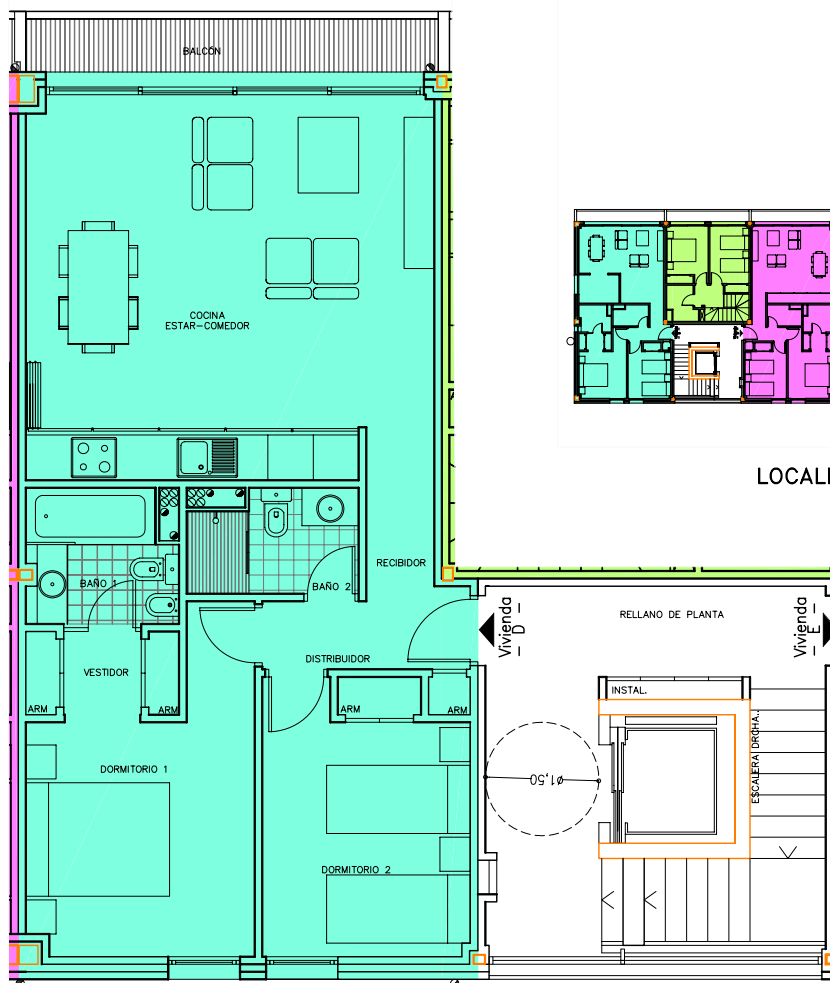

# PORTAL DER. VIVIENDA D

LOCALIZACION EN EL EDIFICIO

## SUPERFICIES

	ESTANCIA	SUP. UTIL	SUP. CONSTRUIDA
VIVIENDA D	RECIBIDOR	3,75	
	COCINA - ESTAR - COMEDOR	26,80	
	BAÑO 2	2,95	
	DISTRIBUIDOR	1,25	
	BAÑO 1	3,35	
	VESTIDOR	2,25	
	DORMITORIO 1	10,80	
	DORMITORIO 2	9,80	
	CERRADO	60,95	69,72
	BALCÓN	4,36	
	TOTAL	65,31	