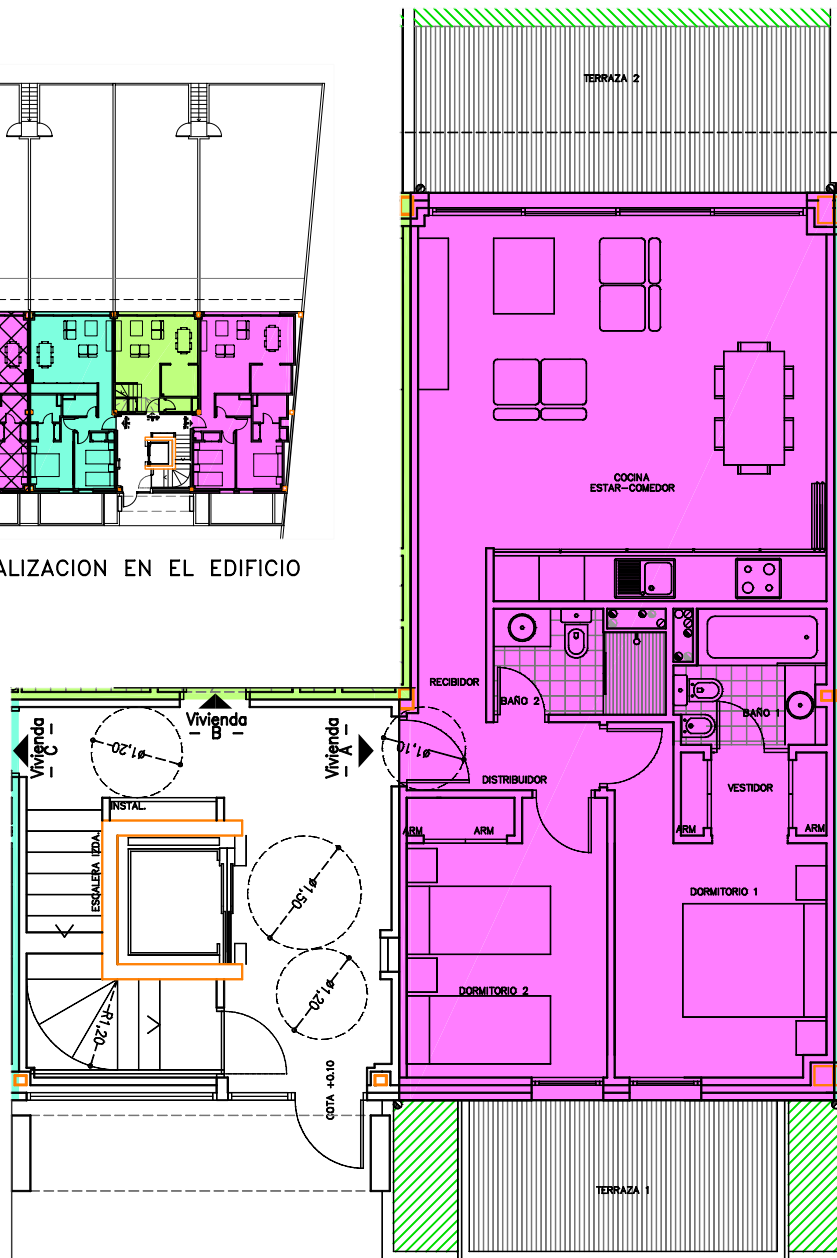

PORTAL IZQ. VIVIENDA A

LOCALIZACION EN EL EDIFICIO

SUPERFICIES

	ESTANCIA	SUP. UTIL	SUP. CONSTRUIDA
VIVIENDA A	RECIBIDOR	3,75	
	COCINA - ESTAR - COMEDOR	28,80	
	BAÑO 1	3,35	
	DISTRIBUIDOR	1,25	
	BAÑO 2	2,95	
	VESTIDOR	2,25	
	DORMITORIO 1	9,90	
	DORMITORIO 2	9,80	
	CERRADO	60,05	68,12
	TERRAZA 1	8,15	
	TERRAZA 2	12,00	
	JARDÍN	69,75	
	TOTAL	149,95	