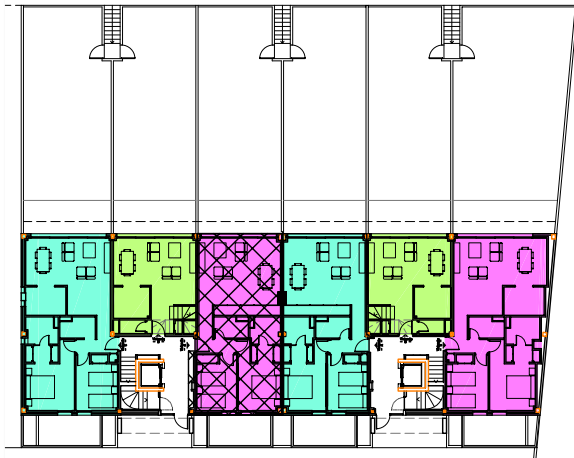

PORTAL IZQ. VIVIENDA A

LOCALIZACION EN EL EDIFICIO

SUPERFICIES

	ESTANCIA	SUP. UTIL	SUP. CONSTRUIDA
VIVIENDA A	RECIBIDOR	3,75	
	COCINA - ESTAR - COMEDOR	28,80	
	BAÑO 1	3,35	
	DISTRIBUIDOR	1,25	
	BAÑO 2	2,95	
	VESTIDOR	2,25	
	DORMITORIO 1	9,90	
	DORMITORIO 2	9,80	
	CERRADO	60,05	68,12
	TERRAZA 1	8,15	
	TERRAZA 2	12,00	
	JARDÍN	69,75	
	TOTAL	149,95	